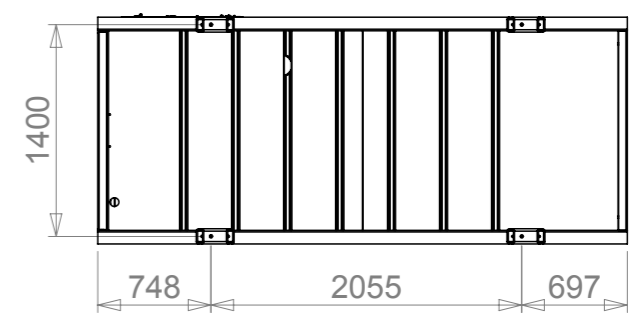

bottom view  
vista inferiore  
vista inferior  
vista inferior  
vue de dessous  
untersicht

04
03
02
01

Rev. Date-Data-Data-Fecha-Date-Datum / Modification-Modifica-Modificação-Modificación-Modification-Änderung

Model  
Modello  
Modelo  
Modelo  
Modèle  
Modell

**GSW510DO\_OPEN**

Scale/Scala/Escala/Escala/Echelle/Maßstab 1:50 Code/Codice/Código/Código/Code/Code  
Date/Data/Data/Fecha/Date/Datum 02/12/2014 **ID0172-00**