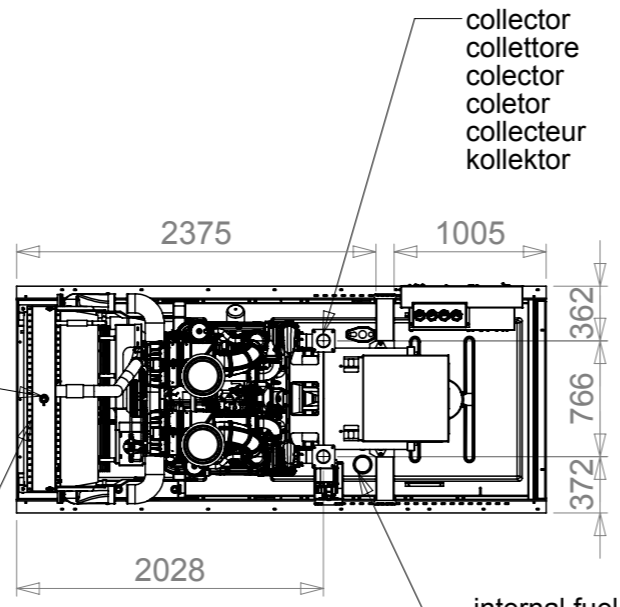

top view  
vista superiore  
vista superior  
vista superior  
vue de dessus  
draufsicht

coolant refill  
rabocco liquido refrigerante  
reabastecimento de líquido refrigerante  
relleno de anticongelante  
remplissage liquide de refroidissement  
kühlerdeckel

bottom view  
vista inferiore  
vista inferior  
vista inferior  
vue de dessous  
untersicht

04
03
02
01

Rev. Date-Data-Data-Fecha-Date-Datum / Modification-Modifica-Modificação-Modificación-Modification-Änderung

Model  
Modello  
Modelo  
Modelo  
Modèle  
Modell

**GSW510DO\_OPEN**

Scale/Scala/Escala/Escala/Echelle/Maßstab 1:50 Code/Codice/Código/Código/Code/Code  
Date/Data/Data/Fecha/Date/Datum 02/12/2014 **ID0172-00**